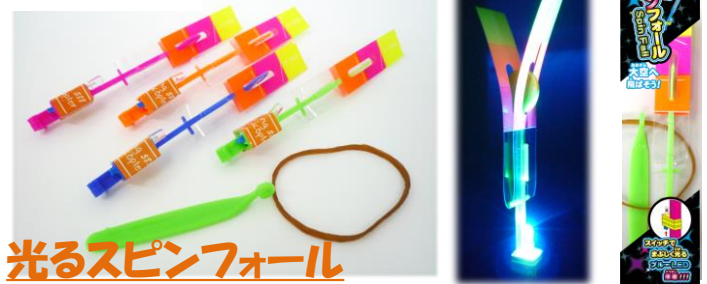

光るスピンフォール

入数:25x24袋=600入(内箱:200入) 商品コード 0016218 JAN:4544042111004

4544042119871