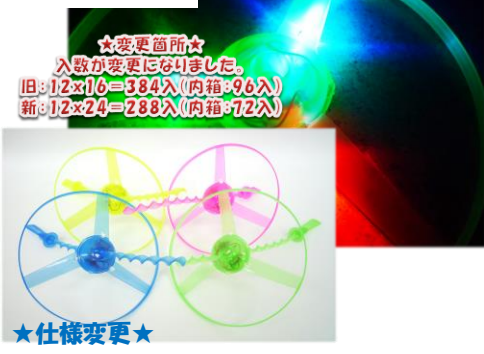

★仕様変更★
光るフライングツイスター

入数:12x24袋=288入(内箱:72入) 商品コード0011070 JAN:4544042219014