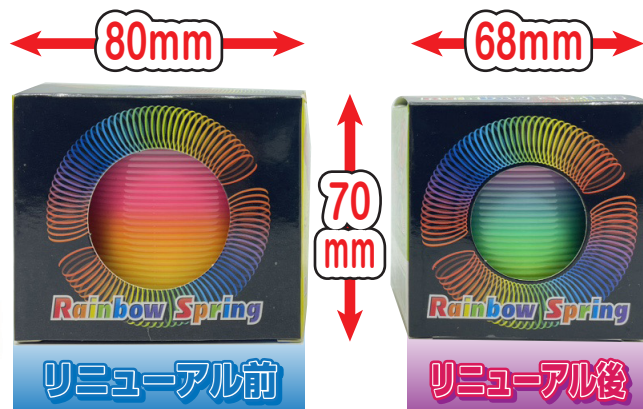

仕様変更のご案内

レインボースプリング

たいしょうねんれい さい いじょう
対象年齢 **3才以上**

食品衛生法に基づく検査済

本体パッケージサイズが
変更になりました。

入数に変更になりました。

240入/カートン(12×10×2)

商品コード：0180402

JANコード：4901989702762

サイズ：H70xW68xD68mm (パッケージ)

レインボーミニスプリング

たいしょうねんれい さい いじょう
対象年齢 **3才以上**

入数に変更になりました。

600入/カートン(25×12×2)

商品コード：0180503

JANコード：4901989705558

サイズ：H55xW50xD50mm (パッケージ)

食品衛生法に基づく検査済

TK24019 ('24/03)