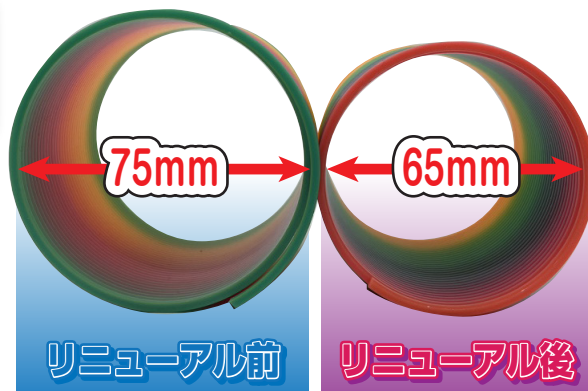

仕様変更のご案内

レインボースプリング

たいしょうねんれい さい いじょう
対象年齢 **3才以上**

食品衛生法に基づく検査済

本体パッケージサイズが
変更になりました。

入数に変更になりました。

240入/カートン(12×10×2)

商品コード：0180402

JANコード：4901989702762

サイズ：H70xW68xD68mm (パッケージ)

レインボーミニスプリング

たいしょうねんれい さい いじょう
対象年齢 **3才以上**

入数に変更になりました。

600入/カートン(25×12×2)

商品コード：0180503

JANコード：4901989705558

サイズ：H55xW50xD50mm (パッケージ)

食品衛生法に基づく検査済

TK24019 ('24/03)